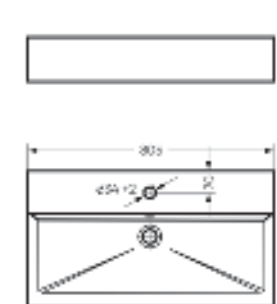

Мебельный умывальник
NOVEL 60

Ш 600 Г 420 В 160 мм / Вес брутто 16.65 кг

Артикул: WB.FN/Novel/60-C/WHT.G

на тумбу

Мебельный умывальник
NOVEL 80

Ш 805 Г 423 В 160 мм / Вес брутто 22.33 кг

Артикул: WB.FN/Novel/80-C/WHT.G