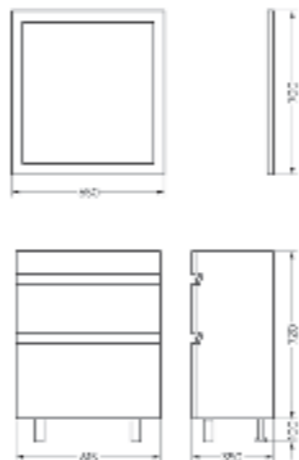

**Мебельный комплект
Фреш 65 белый/лен
Зеркало 65 белый/лен**

Зеркало Ш 650 В 700 мм / Вес нетто: 12 кг
Артикул: INFSLMR65017W1

Тумба Ш 615 Г 350 В 820 мм / Вес нетто: 30 кг
Артикул: INFSLCW65012F1