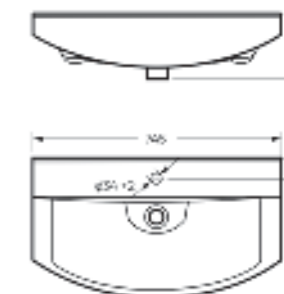

Мебельный умывальник
BEST 75

Ш 745 Г 430 В 202 мм / Вес брутто 22 кг

Артикул: WB.FN/Best/75-C/WHT.G

на тумбу