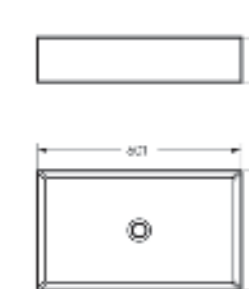

Накладной умывальник NOVEL SLIM 60

Ш 601 Г 349 В 112 мм / Вес брутто 11.73 кг

Артикул: WB.CT/Novel/60-N.Slim/WHT.G

NEW
PRODUCT