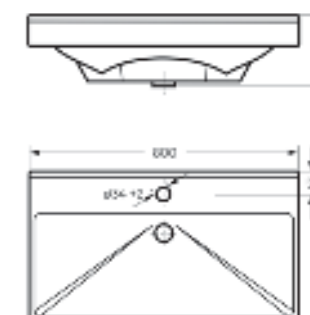

Мебельный умывальник
FEST 80

Ш 800 Г 450 В 220 мм / Вес брутто 25,75 кг

Артикул: WB.FN/Fest/80-C/WHT.G

на тумбу