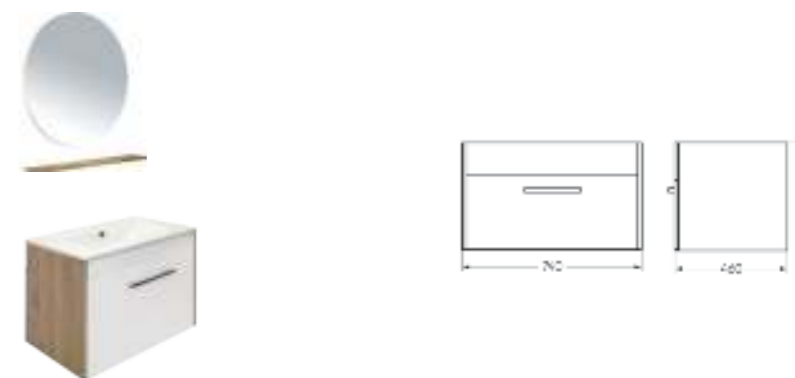

**Зеркало
75 с полкой
Тумба напольная под умывальник
Quadro 75 нельсон**

Зеркало Ш 750 Г 100 В 750 мм / Вес нетто: 3 кг
Артикул: QDRSLMR75208F1

Тумба Ш 740 Г 460 В 820 мм / Вес нетто: 34 кг
Артикул: QDRSLCW75202F1

Подходит для умывальников:
Quadro 75

**Зеркало
75 с полкой
Тумба подвесная под умывальник
Quadro 75 нельсон**

Зеркало Ш 750 Г 100 В 750 мм / Вес нетто: 3 кг
Артикул: QDRSLMR75208F1

Тумба Ш 740 Г 460 В 430 мм / Вес нетто: 27 кг
Артикул: QDRNPSCW75212W1