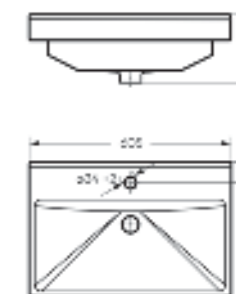

Мебельный умывальник
FEST 40

Ш 240 Г 400 В 102 мм / Вес брутто 5,53 кг

Артикул: WB.FN/Fest/40-C/WHT.G

на тумбу

Мебельный умывальник
FEST 60

Ш 605 Г 403 В 219 мм / Вес брутто 18,87 кг

Артикул: WB.FN/Fest/60-C/WHT.G