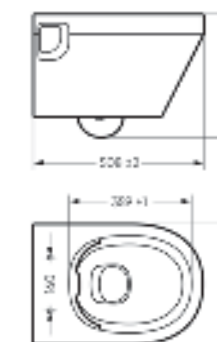

Ш 360 Г 508 В 374 мм / Вес брутто 22.57 кг

 Межосевое расстояние для монтажа на систему инсталляции – 180 мм

Артикул: WC.WH/Novel/SlimDM.Rim/WHT.G

NEW
PRODUCT

Накладной умывальник NOVEL SLIM 40

Ш 400 Г 349 В 110 мм / Вес брутто 7.53 кг