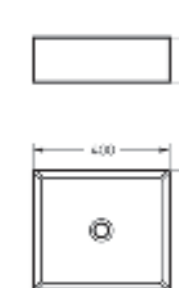

Накладной умывальник NOVEL SLIM 40

Ш 400 Г 349 В 110 мм / Вес брутто 7.53 кг

Артикул: WB.CT/Novel/40-N.Slim/WHT.G

NEW
PRODUCT

Накладной умывальник Novel Slim 60 | Тумба подвесная Home 70 | Керамогранит kerranova.ru