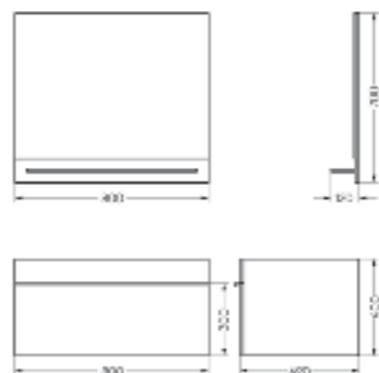

**Мебельный комплект
STAR80 Дуб сонома**

Зеркало Ш 800 Г 120 В 700 мм / Вес нетто: 13 кг
Артикул: QDRSLMR60208W1

Тумба Ш 800 Г 490 В 400 мм / Вес нетто: 28 кг
Артикул: QDRSLCW60201W1